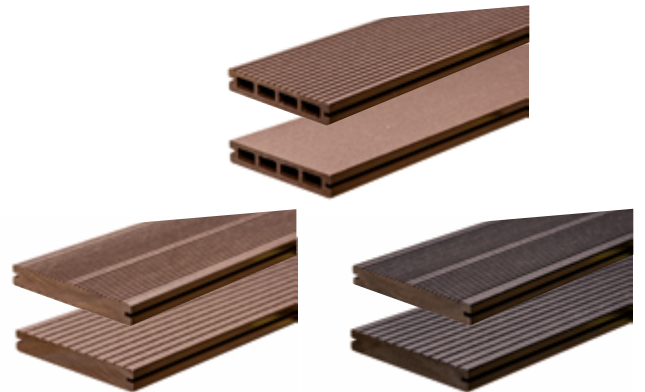

Terrassendiele WPC basicDeck

basicDeck light, grob genutet /
franz. geriffelt, nussbaum
4500 x 120 x 20 mm

basicDeck solid, grob genutet / franz.
geriffelt, nussbaum, wenge dunkel
2200/4500 x 140 x 19 mm

20 weitere WPC-Terrassendielen im Angebot

Zubehör: Unterkonstruktion